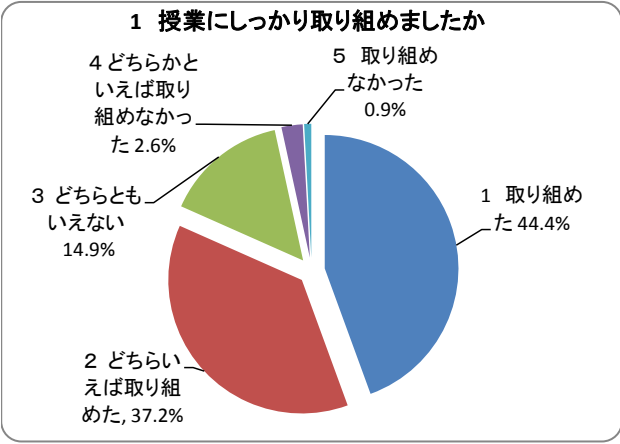

平成28年度 松本美須々ヶ丘高等学校 授業評価(後期)集計 12月・1月実施

評価段階	設問		
	1	2	3
1	44.4%	32.1%	34.3%
2	37.2%	40.4%	35.4%
3	14.9%	20.1%	23.3%
4	2.6%	5.6%	5.2%
5	0.9%	1.9%	1.7%
合計	100.0%	100.0%	100.0%

平成28年度 松本美須々ヶ丘高等学校 授業評価 中間・後期比較