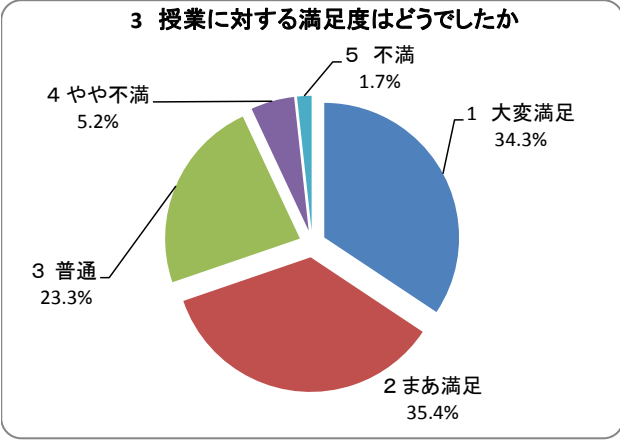

平成28年度 松本美須々ヶ丘高等学校 授業評価(後期)集計 12月・1月実施

評価段階	設問		
	1	2	3
1	44.4%	32.1%	34.3%
2	37.2%	40.4%	35.4%
3	14.9%	20.1%	23.3%
4	2.6%	5.6%	5.2%
5	0.9%	1.9%	1.7%
合計	100.0%	100.0%	100.0%

平成28年度 松本美須々ヶ丘高等学校 授業評価 中間・後期比較