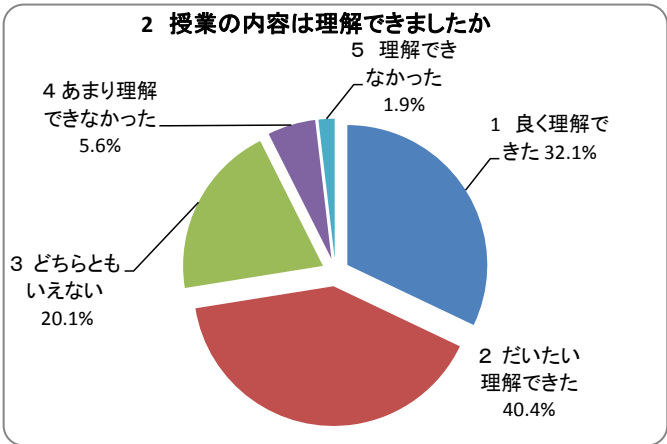

平成28年度 松本美須々ヶ丘高等学校 授業評価(後期)集計 12月・1月実施

評価段階	設問		
	1	2	3
1	44.4%	32.1%	34.3%
2	37.2%	40.4%	35.4%
3	14.9%	20.1%	23.3%
4	2.6%	5.6%	5.2%
5	0.9%	1.9%	1.7%
合計	100.0%	100.0%	100.0%

平成28年度 松本美須々ヶ丘高等学校 授業評価 中間・後期比較